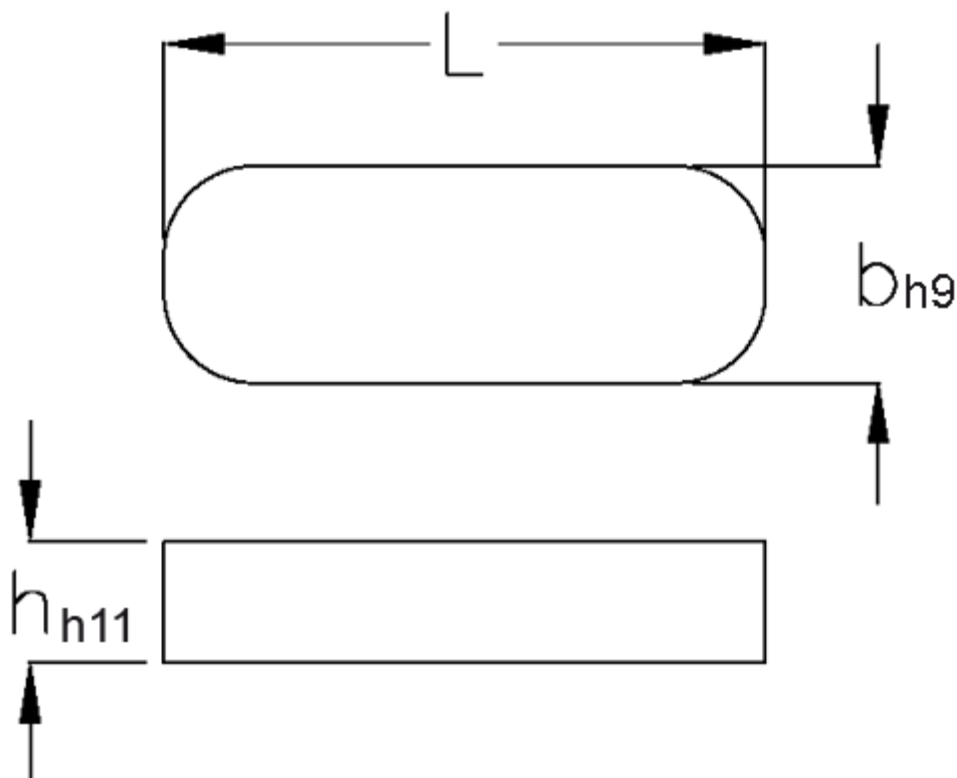

Varenummer: 09058760

Beskrivelse: KLEE Pasfedre A 8x7x60 DIN 6885

## Mål

b = 8

h = 7

L = 60.0

Tolerance b = 0.036

Tolerance h = 0.090

Tolerance L = -0,3